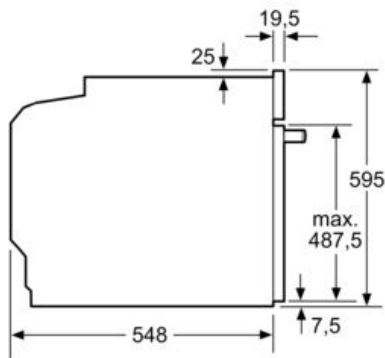

Kenmerken

Technische gegevens

Frontkleur / -materiaal : inox
 Uitvoering : Inbouw
 Integreerbaar reinigingssysteem : Pyrolyse+Hydrolyse
 Inbouwafmetingen : 585-595 x 560-568 x 550 mm
 Afmetingen van het toestel : 595 x 594 x 548 mm
 Afmetingen inclusief verpakking hxbxd : 675 x 690 x 660 mm
 Materiaal bedieningspaneel : glas
 Deurmateriaal : Glas
 Nettogewicht : 38,520 kg
 Bruikbare inhoud : 71 l
 Ovenfuncties : 3D Hetelucht, Boven- en onderwarmte, Circulatiegrill, Grootvlakgrill, Hotair gentle, langzaam garen, Onderwarmte, Pizzastand
 Materiaal van de ovenruimte : Other
 Temperatuurregeling : Electronisch
 Aantal interne verlichting : 1
 Keurmerken : CE, VDE
 Lengte elektriciteitsnoer : 120 cm
 EAN-code : 4242003799437
 Aantal ovenruimtes - (2010/30/EU) : 1
 Energie-efficiëntieklasse (2010/30/EG) : A
 Energy consumption per cycle conventional (2010/30/EC) : 0,99 kWh/cycle
 Energy consumption per cycle forced air convection (2010/30/EC) : 0,81 kWh/cycle
 Energie-efficiëntie-index (2010/30/EU) : 95,3 %
 Aansluitwaarde : 3600 W
 Minimale smeltveiligheid : 16 A
 Spanning : 220-240 V
 Frequentie : 50; 60 Hz
 Type stekker : Schuko-/Gardy. met aarding

Afmetingen:

- Afmetingen toestel (HxBxD): 595 x 594 x 548 mm
- Inbouwafmetingen (HxBxD): 585-595 x 560-568 x 550 mm
- Lengte aansluitkabel: 120 cm
- Totale aansluitwaarde: 3.6 kW

Toebehoren:

- 1 x Combi rooster, 1 x Universele braadslede

iQ500, inbouwoven, 60 x 60 cm, inox HB578ABS0

Maattekeningen

Afmeting in mm

Afmeting in mm

Inbouw met een kookzone.