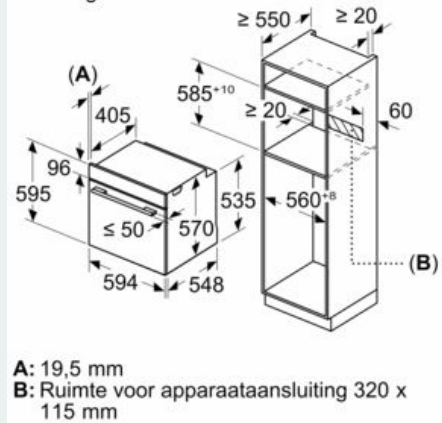

Afmetingen:

- Afmetingen toestel (HxBxD): 595 x 594 x 548 mm
- Inbouwafmetingen (HxBxD): 585-595 x 560-568 x 550 mm
- Lengte aansluitkabel: 120 cm
- Totale aansluitwaarde: 3.6 kW

Toebehoren:

- 1 x Combi rooster, 1 x Universele braadslede

iQ500, inbouwoven, 60 x 60 cm, inox HB578ABS0

Maattekeningen

Afmeting in mm

Afmeting in mm

Inbouw met een kookzone.