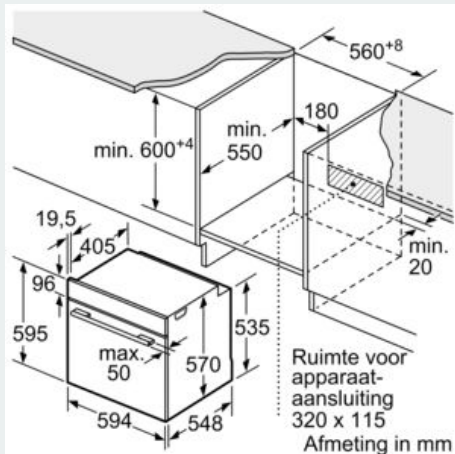

Kenmerken

Technische gegevens

Frontkleur / -materiaal : inox
 Uitvoering : Inbouw
 Integreerbaar reinigingssysteem : Pyrolyse+Hydrolyse
 Inbouwafmetingen : 585-595 x 560-568 x 550 mm
 Afmetingen van het toestel : 595 x 594 x 548 mm
 Afmetingen inclusief verpakking hxbxd : 675 x 690 x 660 mm
 Materiaal bedieningspaneel : glas
 Deurmateriaal : Glas
 Nettogewicht : 38,520 kg
 Bruikbare inhoud : 71 l
 Ovenfuncties : 3D Hetelucht, Boven- en onderwarmte, Circulatiegrill, Grootvlakgrill, Hotair gentle, langzaam garen, Onderwarmte, Pizzastand
 Materiaal van de ovenruimte : Other
 Temperatuurregeling : Electronisch
 Aantal interne verlichting : 1
 Keurmerken : CE, VDE
 Lengte elektriciteitsnoer : 120 cm
 EAN-code : 4242003799437
 Aantal ovenruimtes - (2010/30/EU) : 1
 Energie-efficiëntieklasse (2010/30/EG) : A
 Energy consumption per cycle conventional (2010/30/EC) : 0,99 kWh/cycle
 Energy consumption per cycle forced air convection (2010/30/EC) : 0,81 kWh/cycle
 Energie-efficiëntie-index (2010/30/EU) : 95,3 %
 Aansluitwaarde : 3600 W
 Minimale smeltveiligheid : 16 A
 Spanning : 220-240 V
 Frequentie : 50; 60 Hz
 Type stekker : Schuko-/Gardy. met aarding

Inhangrooster / Uittreksysteem:

- Ovenruimte met inhangrooster (telescopisch uittreksysteem achteraf uit te rusten - in optie)
-
-

Design:

- Witte LCD display met temperatuur aanduiding
- Bediening met draaiknop, Verlichte knop, cilinder
- We raden u aan om complementaire producten binnen iQ500 te kiezen om een optimale ontwerpcombinatie van uw inbouwtoestellen te verzekeren.

Afmetingen:

- Afmetingen toestel (HxBxD): 595 x 594 x 548 mm
- Inbouwafmetingen (HxBxD): 585-595 x 560-568 x 550 mm
- Lengte aansluitkabel: 120 cm
- Totale aansluitwaarde: 3.6 kW

Toebehoren:

- 1 x Combi rooster, 1 x Universele braadslede

iQ500, inbouwoven, 60 x 60 cm, inox HB578ABS0

Maattekeningen

Afmeting in mm

Afmeting in mm

Inbouw met een kookzone.