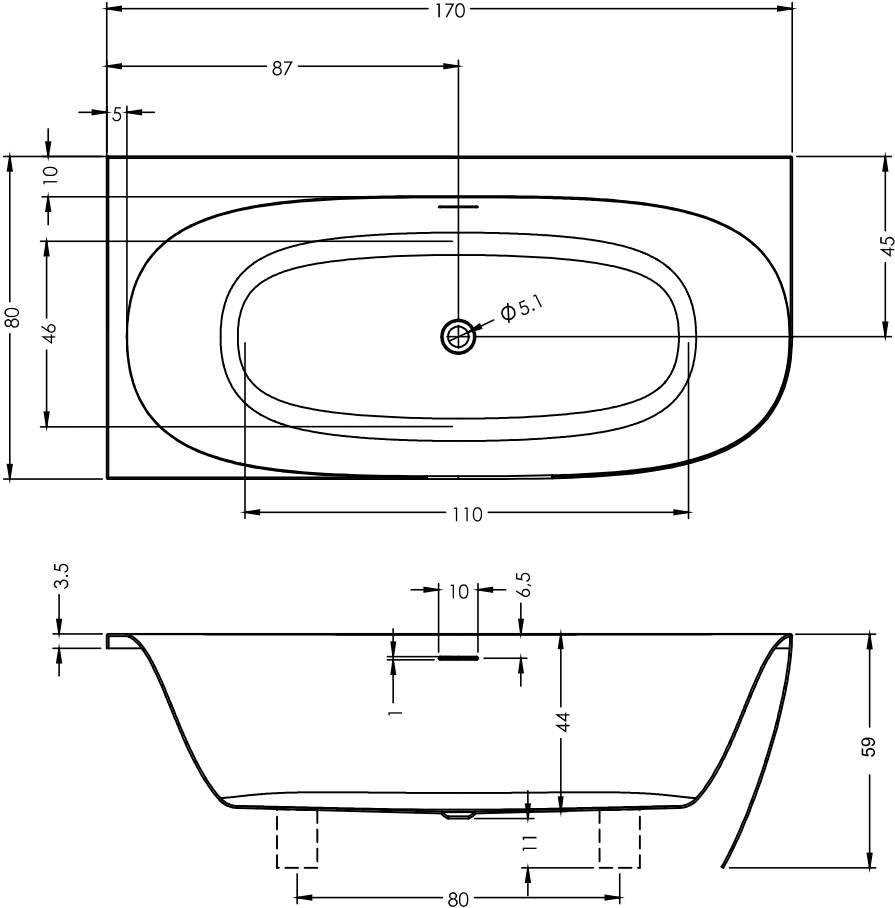

B097001

OMEGA SEMI VRIJSTAAND LIGBAD VOOR LINKSE HOEK