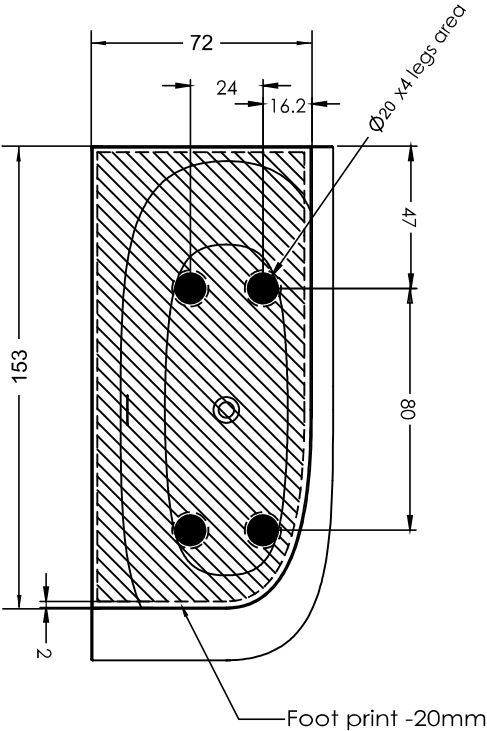

B097001

OMEGA SEMI VRIJSTAAND LIGBAD VOOR LINKSE HOEK