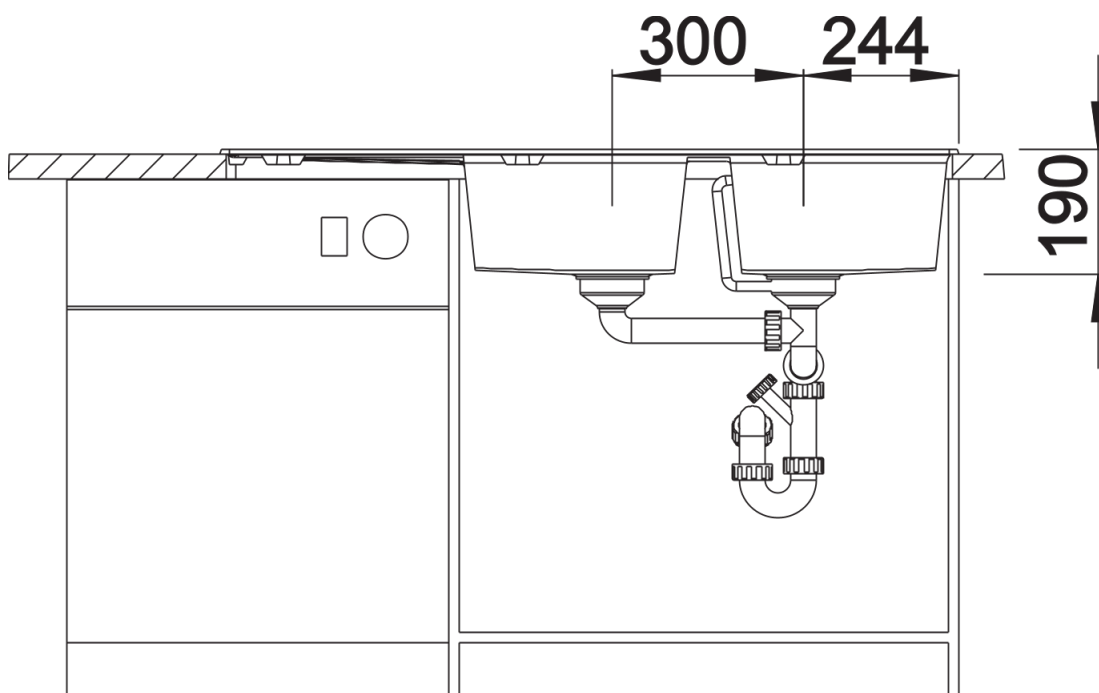

Technische productfiche ZIA 8 S

Item nr. 515605

Voordelen

- Modern design met klare lijnvoering
- Rechthoekige buitenomtrek, geaccentueerd door de smalle rand
- Karakteristieke kraanrichel die het verlek vergroot
- Twee grote bakken en verlek bieden veel ruimte voor comfort
- Spoeltafel omkeerbaar

Uitgesneden

Vooraanzicht

Zijaanzicht