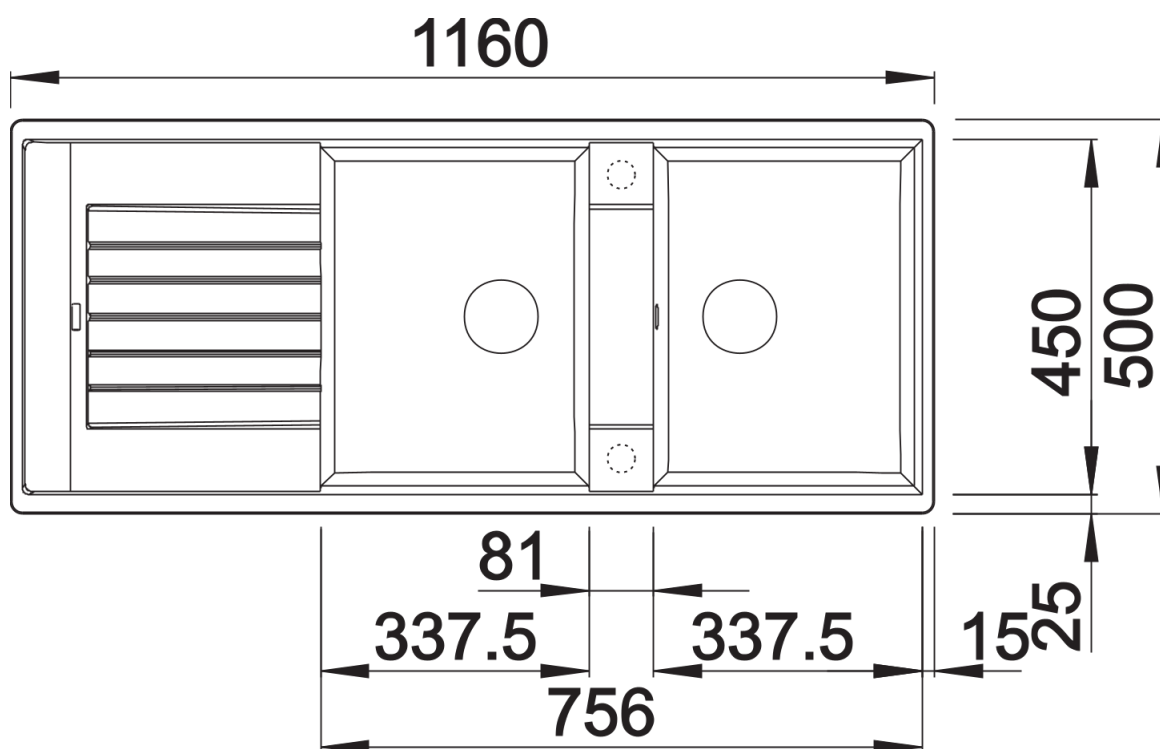

Inbegrepen bij levering

- afloopgarnituur met ruimtebesparende leiding
- 2 x 3½" korfplug

Details

Bovenaanzicht