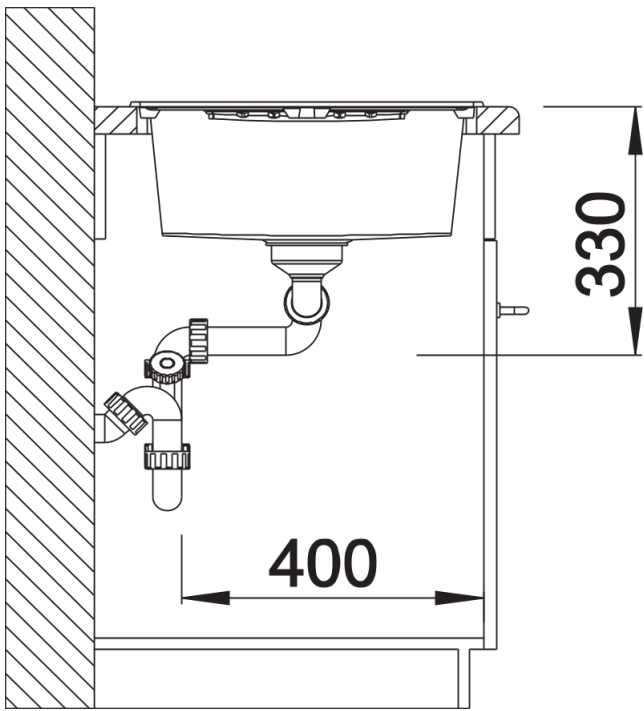

Technische productfiche ZIA 8 S

Item nr. 515605

Voordelen

- Modern design met klare lijnvoering
- Rechthoekige buitenomtrek, geaccentueerd door de smalle rand
- Karakteristieke kraanrichel die het verlek vergroot
- Twee grote bakken en verlek bieden veel ruimte voor comfort
- Spoeltafel omkeerbaar

Uitgesneden

Vooraanzicht

Zijaanzicht