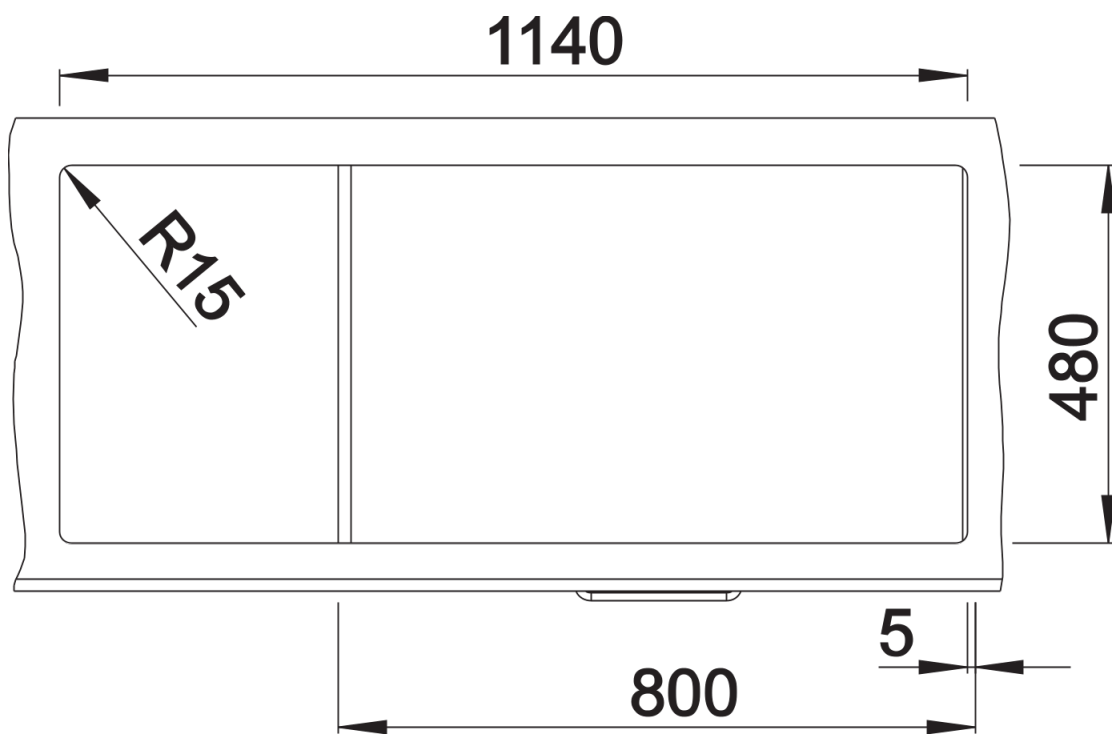

Technische productfiche ZIA 8 S

Item nr. 515605

Voordelen

- Modern design met klare lijnvoering
- Rechthoekige buitenomtrek, geaccentueerd door de smalle rand
- Karakteristieke kraanrichel die het verlek vergroot
- Twee grote bakken en verlek bieden veel ruimte voor comfort
- Spoeltafel omkeerbaar

Kleuren

SILGRANIT antraciet

Beschikbare kleuren

zwart
antraciet
vulkaangrijs
alumetallic
wit
zacht wit
café

Inbegrepen bij levering

- afloopgarnituur met ruimtebesparende leiding
- 2 x 3½" korfplug

Details

Bovenaanzicht

Uitgesneden

Vooraanzicht

Zijaanzicht