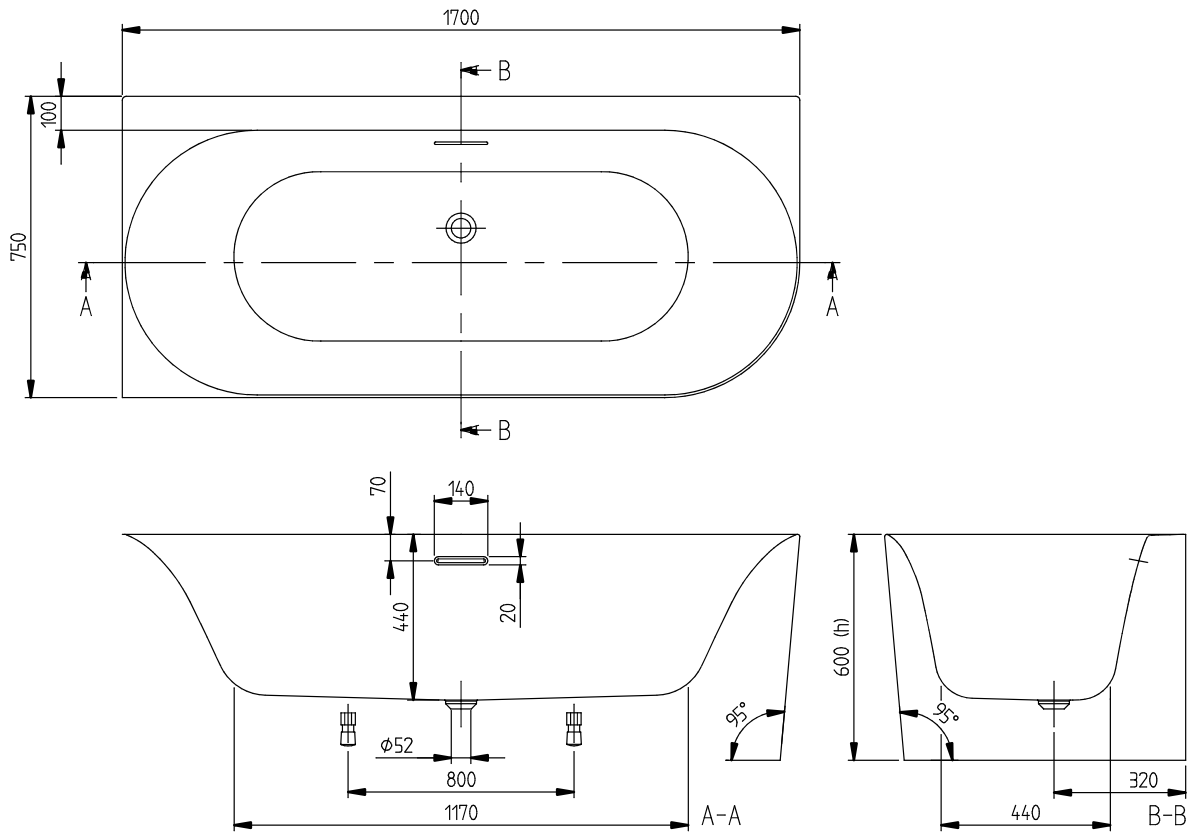

LIGBADEN LOOP & FRIENDS

PRODUCTINFORMATIE

1. POSITION

Artikelnummer	UBA170LOF9CL00V-01
Artikeltitel	Villeroy & Boch Loop & Friends Back-to-wall bad voor hoekinbouw links OVAL, 1700 x 750 mm, White Alpine
Productaanduiding	Back-to-wall bad voor hoekinbouw links
Kollektion	Loop & Friends
Montage / Montagetype	hoekmontage links
Montage-instructies	Plaatsing van de kraan in het midden is niet mogelijk.
Onderdelen van de levering	1 x offsetbad , 2 x onderstel met elk 2 poten
Lengte in mm	1700
Breedte in mm	750
Hoogte in mm	600
Installatiehoogte	<ul style="list-style-type: none"> • Bad: 600 mm • Bad met paneel: 600 mm
Interne diepte	440
Gewicht in kg	47,00
Uitlaat / afvoer	middenafvoer
Materiaal	Acryl
Aanduiding van de kleur	White Alpine
Met poten/pootframe	Ja
Met boord	Ja
Met overloop	Ja
Met baddrager	Nee
Waterinhoud	293
Nuttige inhoud incl. 1 pers	138
Aantal mensen	2
Voor handvatmontage	Nee
Antislipklasse	Antislip-klasse A
De volgende systemen zijn beschikbaar	<ul style="list-style-type: none"> • [AC] Airpools • [AE] Airpools
Zitelement	2

TECHNISCHE TEKENINGEN

UBA170LOF9CL00V-01

LOOP & FRIENDS 1700x750 UBA170LOF9CLV V01/ 09-11-2022	 Villeroy & Boch 1748
--	---