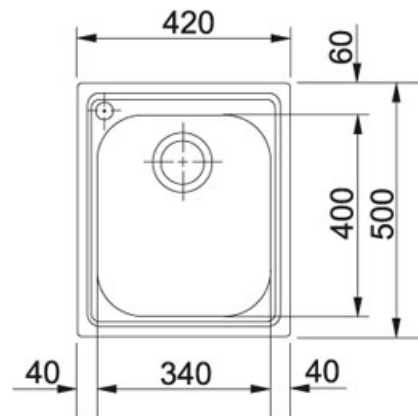

Armonia AMX 610 Roestvrij staal | AMX6101

FAMILIE : Spoeltafels | SERIE : Armonia | MODEL : AMX 610 | UITVOERING : Roestvrij staal | INSTALLATIETYPE : Inbouw

TECHNISCHE GEGEVENS

Kast	450,00 mm
Ventiel	3 1/2"
Openingen ø 35 mm	1
Lengte	420,00 mm
Breedte	500,00 mm
Lengte van grote bak	340,00 mm
Breedte van grote bak	400,00 mm
Diepte van grote bak	180,00 mm
Aantal bakken	1
Uitsparing lengte	400,00 mm
Uitsparing breedte	480,00 mm
Uitsparing radius	R: 20 mm
Ventielset inbegrepen	Ja
Afloopset inbegrepen	Ja

SPECIFICATIES

- ▣ Inbouw: spoeltafelrand komt op het werkblad te liggen